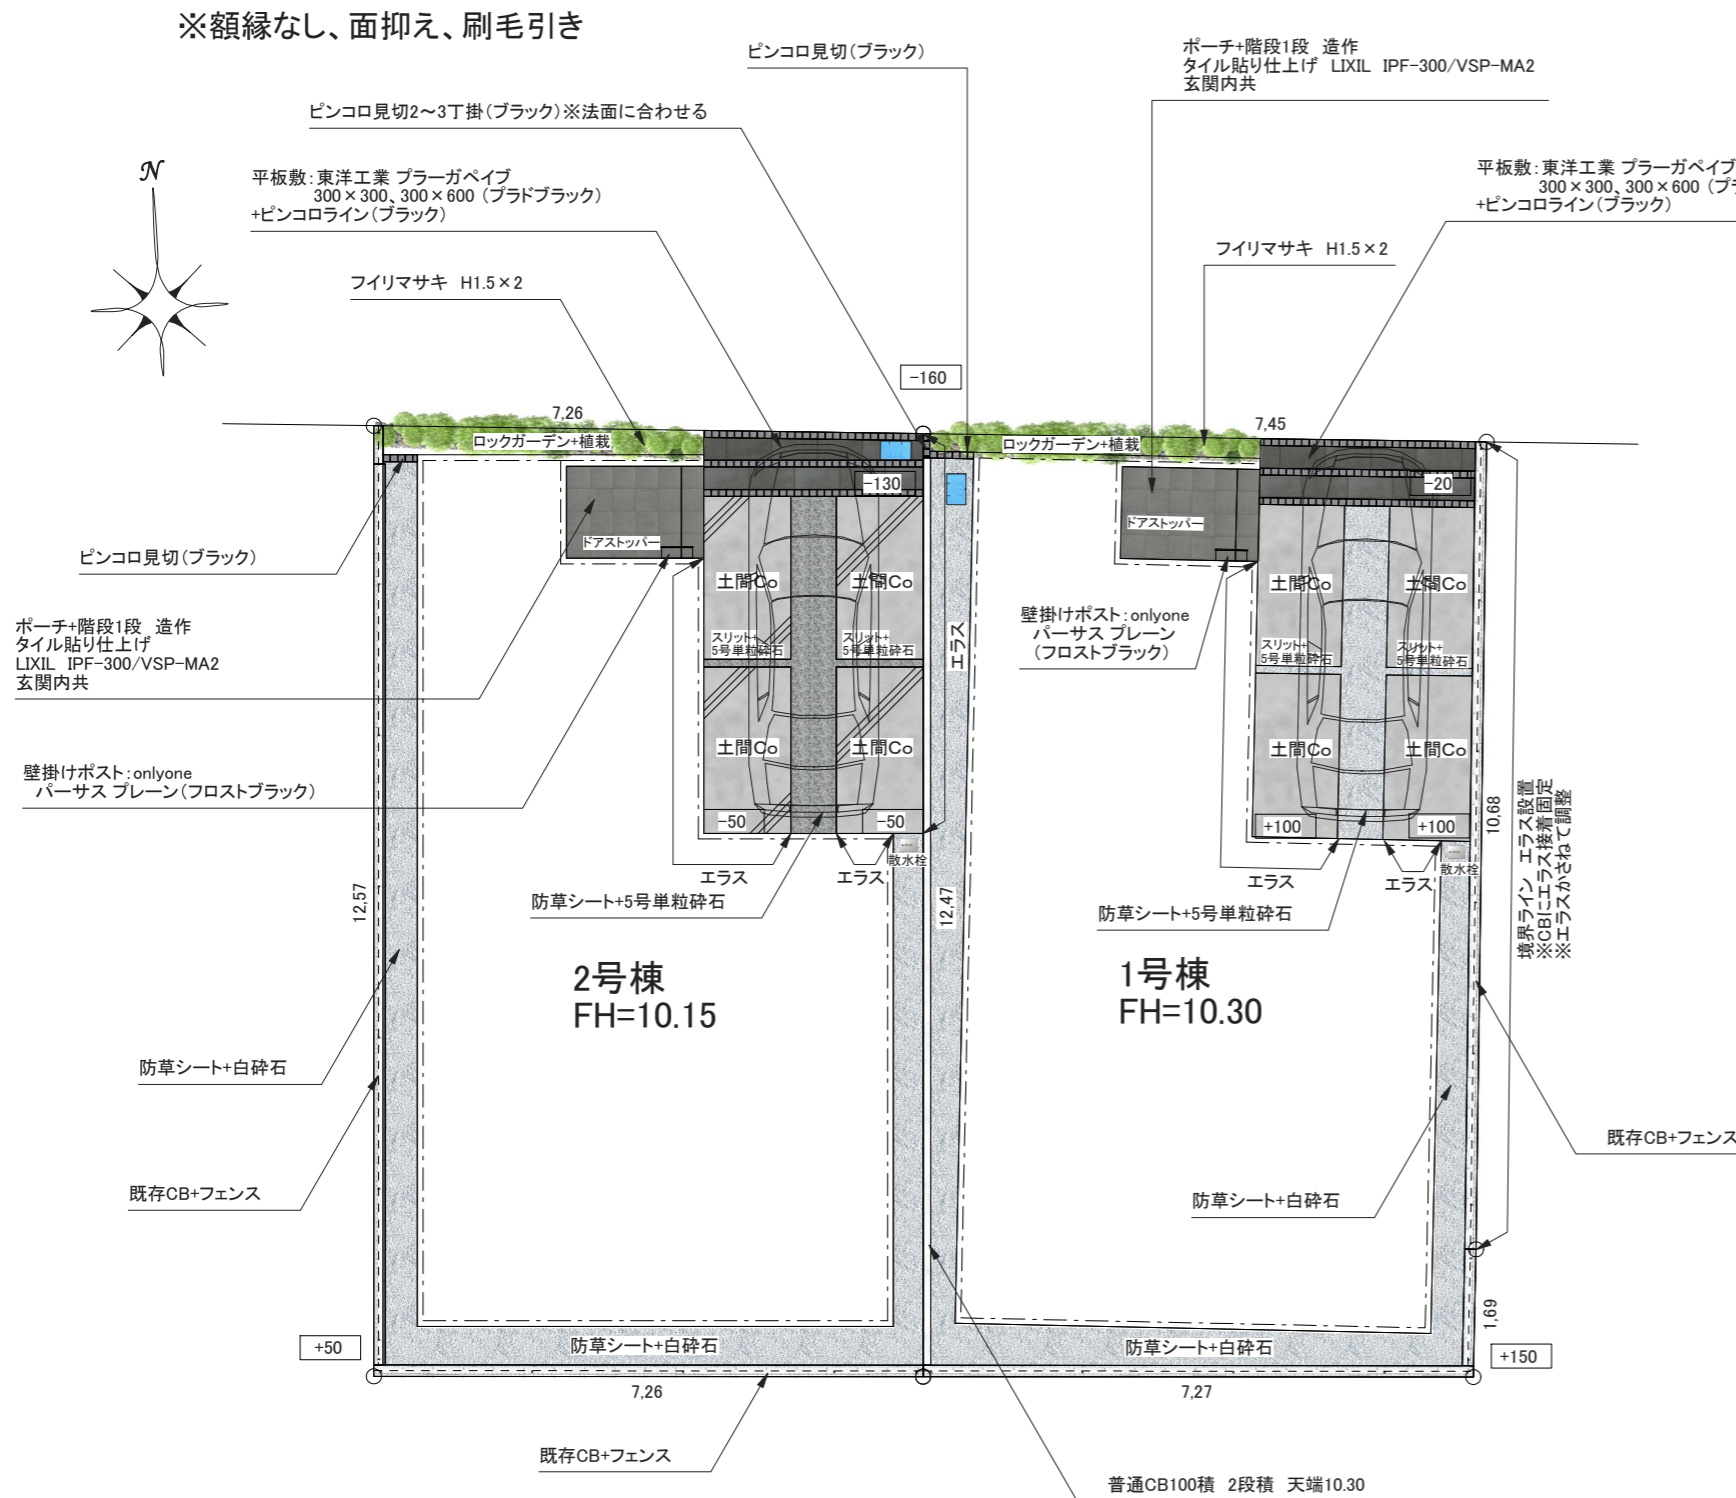

瀬谷区本郷2棟 外構工事

平面図 S:1/100

イメージパース

ダイヤル錠と鍵ロックの使い分けが可能!  
状況に応じてダイヤル錠とつまみ錠を併用する際の鍵ロックの使い分けが可能です。  
半自動錠しやすいため取り出しも便利です。 ※ソフトワン機能非対応。

壁掛けポスト: onlyone パーサス プレーン (フロストブラック)

フロストブラック NA1-PTP01FKC

※パースはイメージのため、実際の仕上がりとは異なる場合がございます。  
※モルタル、コンクリートは性質上、色むら、ヘアークラック(1mm以下のヒビ)が発生致しますが、強度上問題ありません。