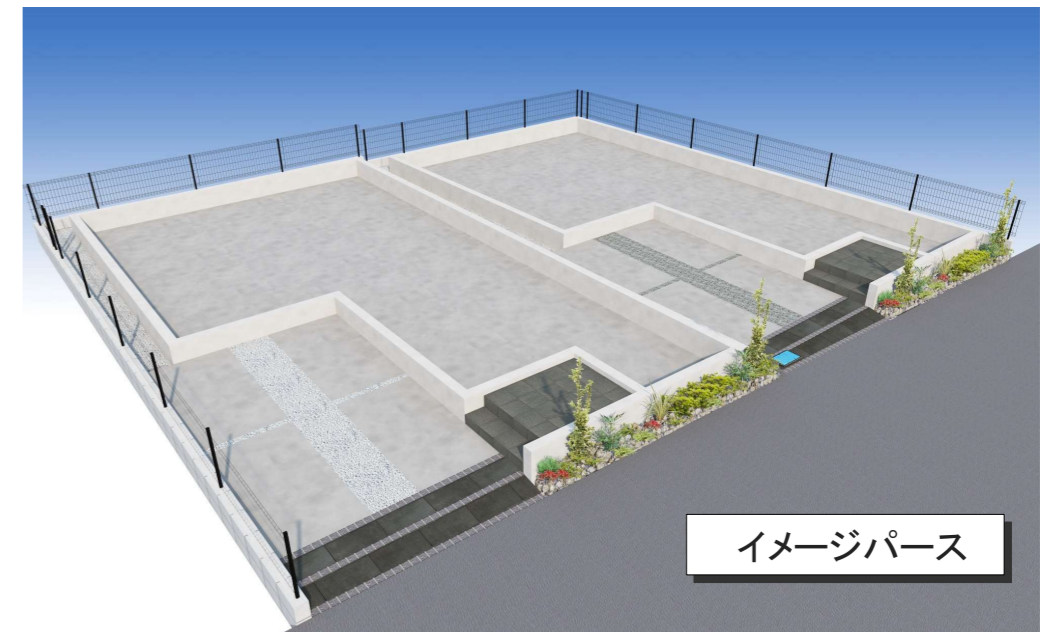

瀬谷区本郷2棟 外構工事

平面図 S:1/100

イメージパース

ダイヤル錠と鍵ロックの使い分けが可能!  
状況に応じてダイヤル錠とつまみ錠を併用する際の鍵ロックの使い分けが可能です。  
半自動錠しやすいため取り出しも便利です。 ※ソフトワン機能非対応。

壁掛けポスト: onlyone パーサス プレーン (フロストブラック)

フロストブラック NA1-PTP01FKC

※パースはイメージのため、実際の仕上がりとは異なる場合がございます。  
※モルタル、コンクリートは性質上、色むら、ヘアークラック(1mm以下のヒビ)が発生致しますが、強度上問題ありません。