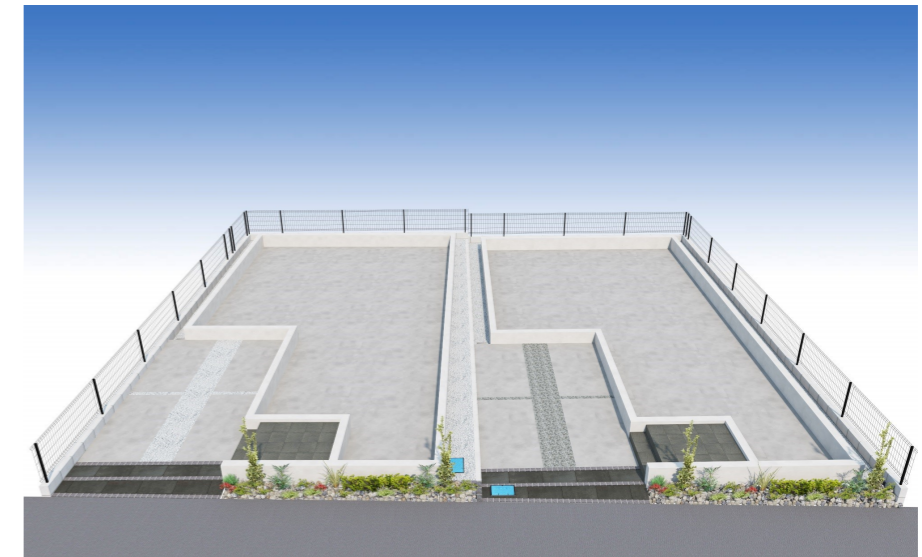

瀬谷区本郷2棟 外構工事

平面図 S:1/100

イメージパース

ダイヤル錠と鍵ロックの使い分けが可能!  
状況に応じてダイヤル錠とつまみ錠を併用する際の鍵ロックの使い分けが可能です。  
半自動錠しやすいため取り出しも便利です。 ※ソフトワン機能非対応。

壁掛けポスト: onlyone パーサス プレーン (フロストブラック)

フロストブラック NA1-PTP01FKC

※パースはイメージのため、実際の仕上がりとは異なる場合がございます。  
※モルタル、コンクリートは性質上、色むら、ヘアークラック(1mm以下のヒビ)が発生致しますが、強度上問題ありません。